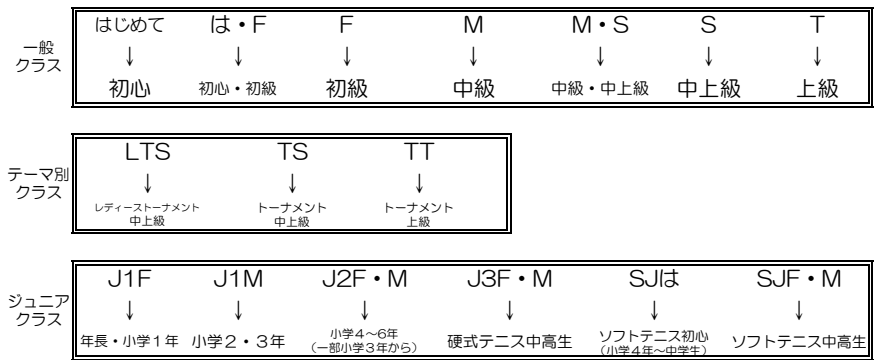

Bコートはハードコートとなります。

平日昼間クラス
平日ナイター・土日クラス
ジュニアクラス
ソフトテニスクラス
合併クラス

(注) 表の見方は  
右記の通りです

レベル
コーチ名